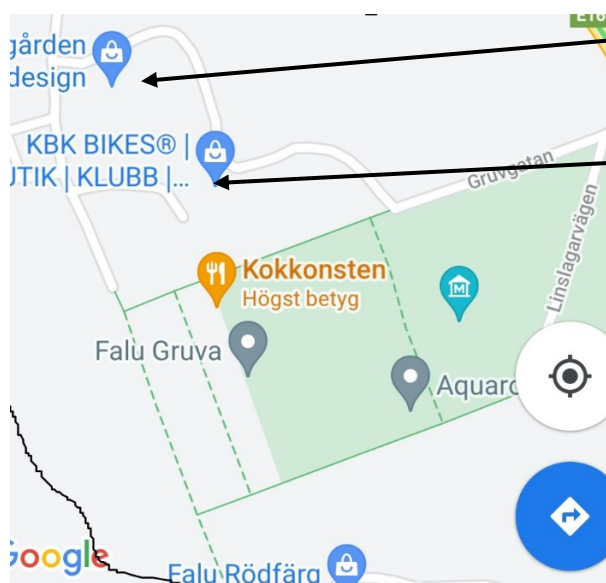

Parkering

Samlingsplats för start och mål

Vi kommer inte att använda Gruvan eller Världsmuseet fastigheter eller WC.

WC vid campingens anvisas på plats.